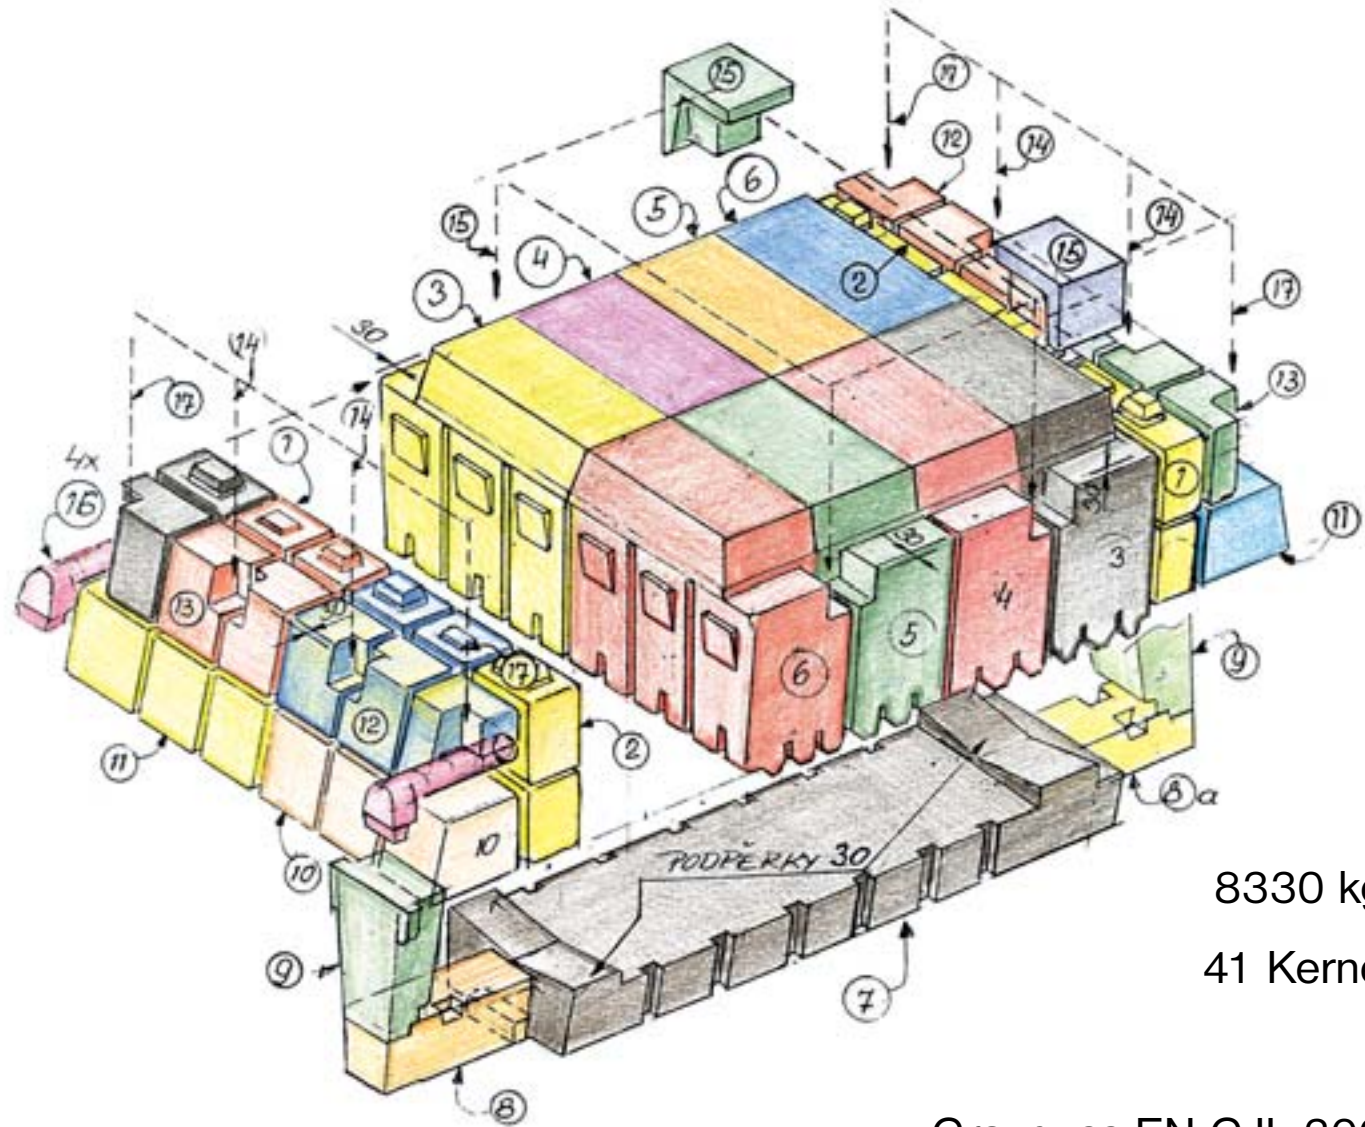

MASCHINENBETT

8330 kg

41 Kerne

Grauguss EN-GJL-300

2700 mm x 2300 mm x 800 mm