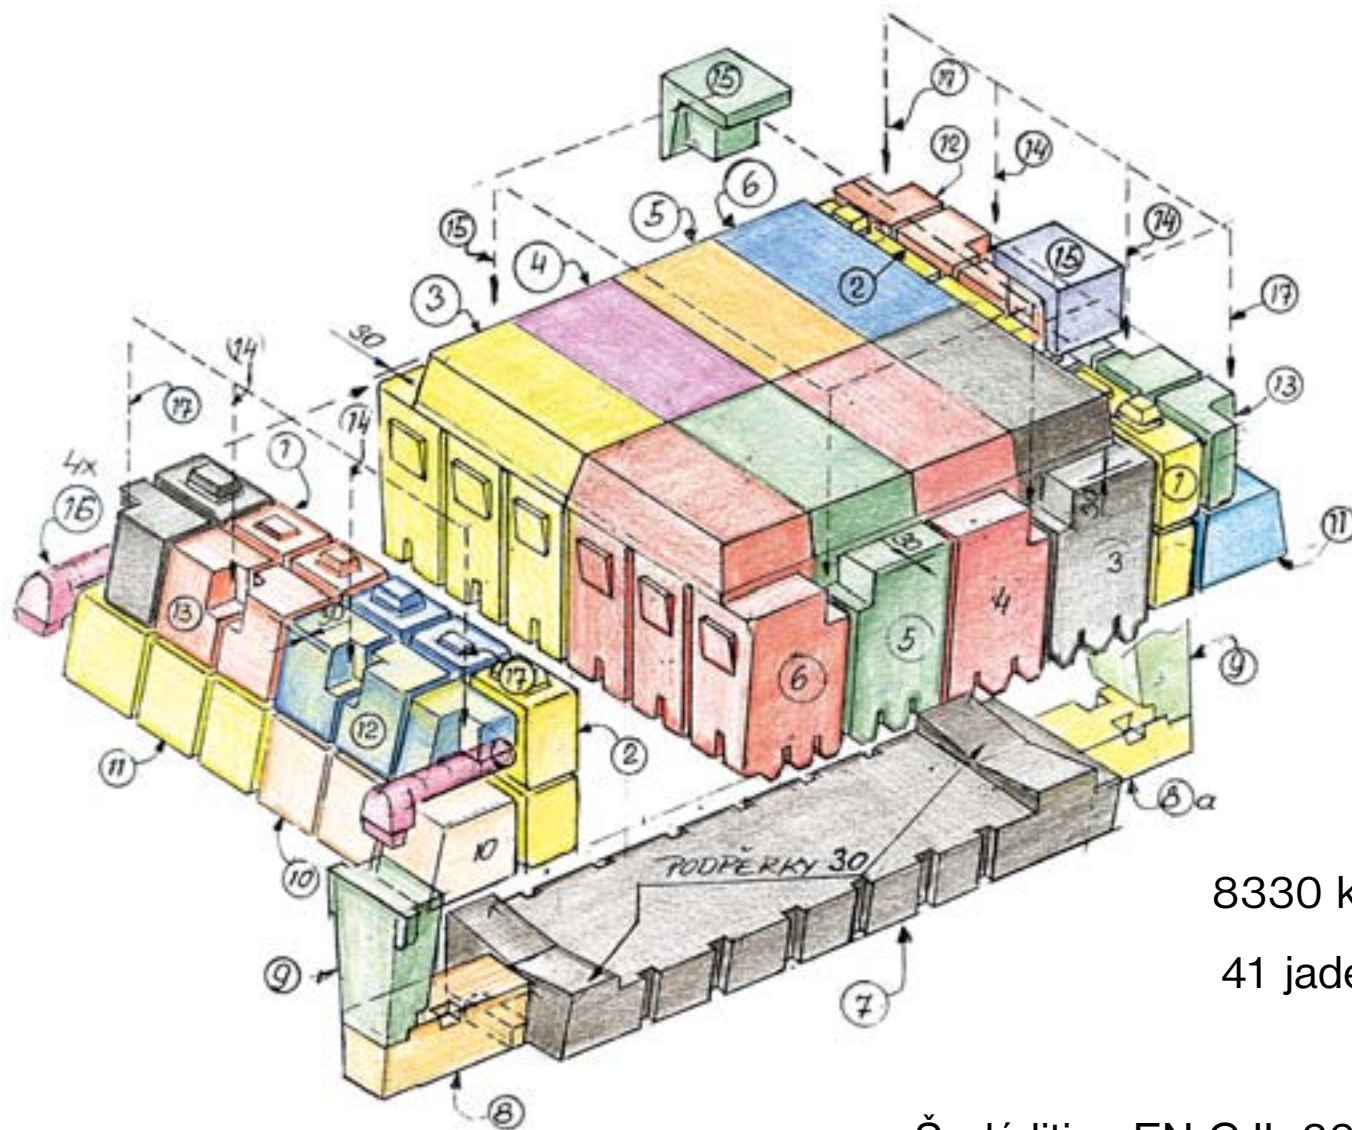

LOŽE OBRÁBĚCÍHO STROJE

8330 kg

41 jader

Šedá litina EN-GJL-300

2700 mm x 2300 mm x 800 mm